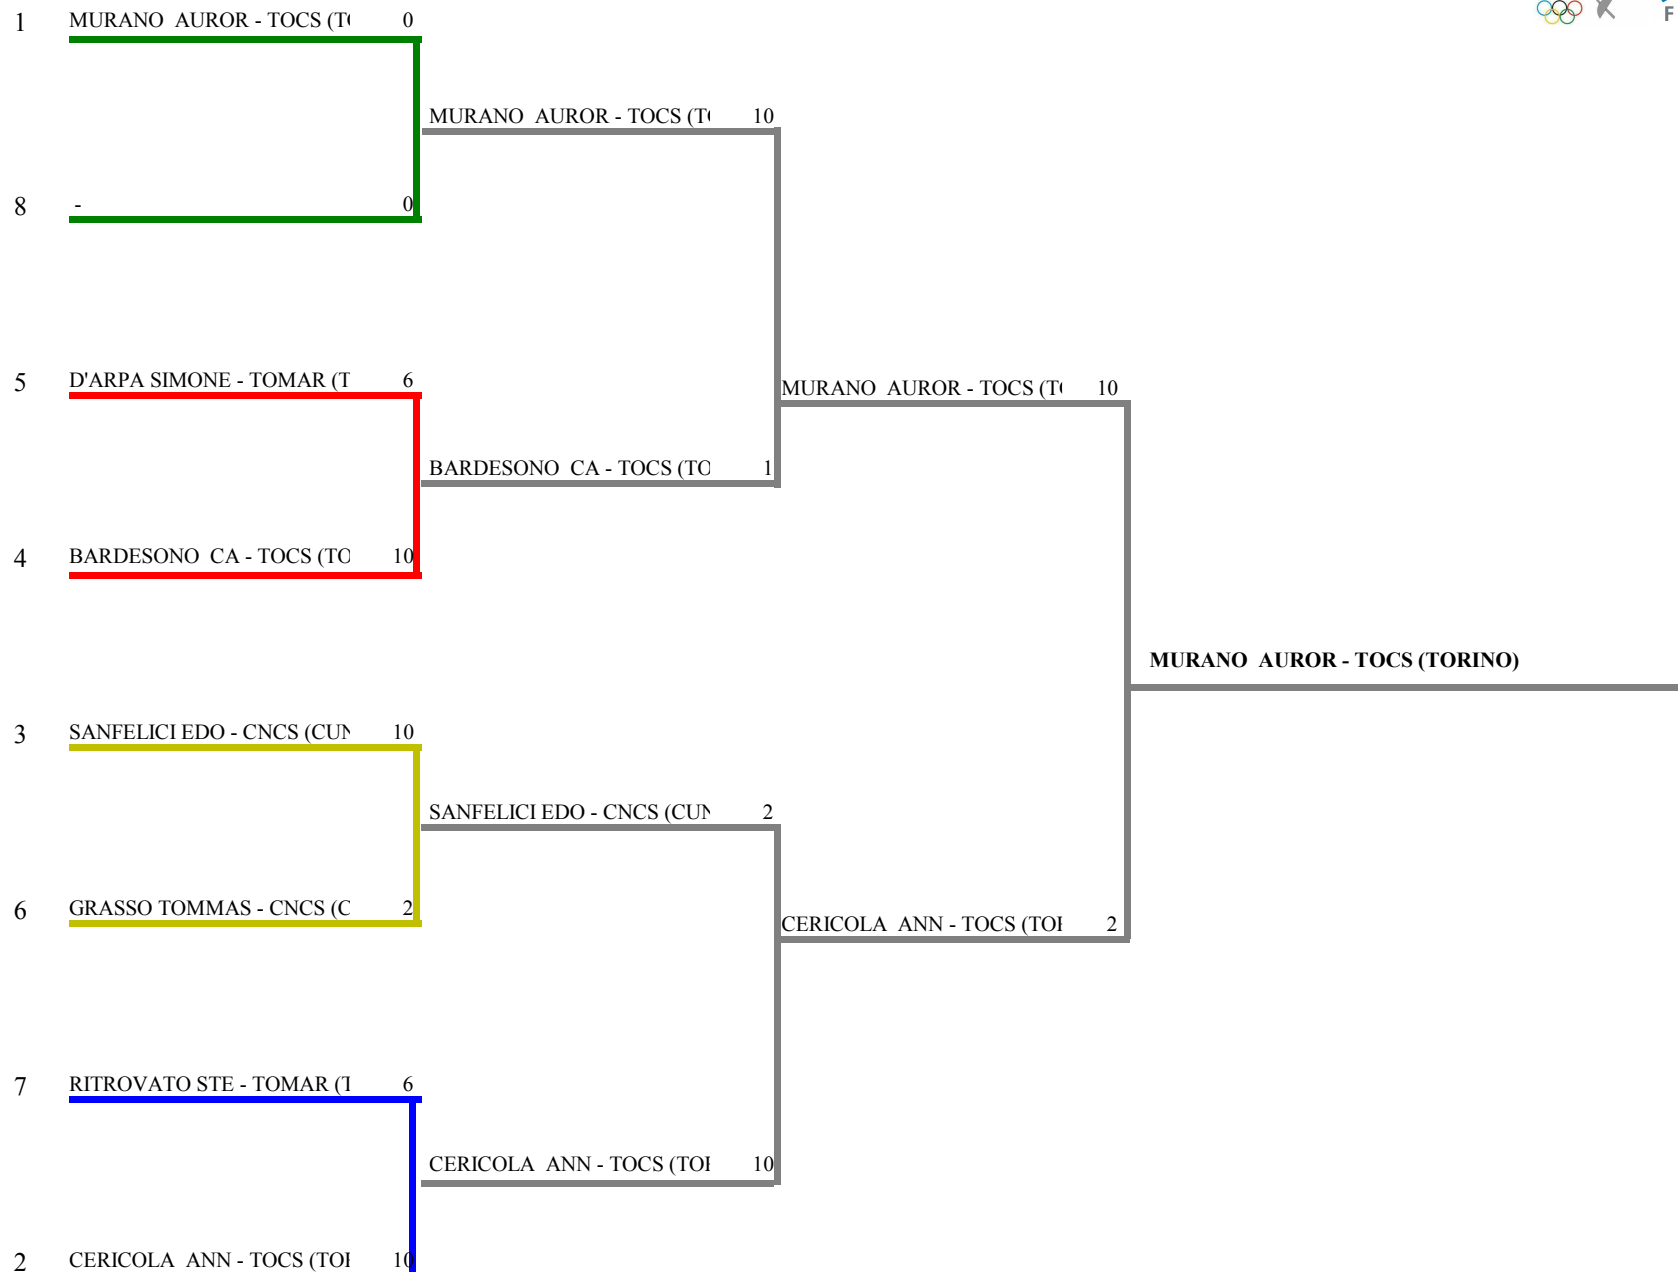

Fioretto maschile Esord.

TABELLONE DEI QUARTI DI FINALE

FEDERAZIONE ITALIANA SCHERMA
FEDERATION INTERNATIONALE D'ESCRIME

Classifica definitiva Fioretto maschile
1 Esord./Prime_Lame

Gran Premio Giovanissimi

ASTI - 2a prova reg.le Prime Lame

Stampa: 12/01/2013 17:19

<u>Classifica</u>	<u>NumFis</u>	<u>Cognome</u>	<u>Nome</u>	<u>Del</u>	<u>Denominazione</u>
1	648390	MURANO	AURORA BEATRICE	24/05/03	CLUB SCHERMA TORINO A.S.D.
2	637262	CERICOLA	ANNA SVEVA	01/01/03	CLUB SCHERMA TORINO A.S.D.
3	646881	SANFELICI	EDOARDO	25/08/03	CIRCOLO SCHERMISTICO CUNEO
	651563	BARDESONO	CAROLINA	27/08/03	CLUB SCHERMA TORINO A.S.D.
5	656867	D'ARPA	SIMONE	15/05/03	A.D.S. ACCADEMIA SCHERMA MARCHESA T
6	656743	GRASSO	TOMMASO	21/06/03	CIRCOLO SCHERMISTICO CUNEO
7	656866	RITROVATO	STEFANO AGOSTINO	19/02/03	A.D.S. ACCADEMIA SCHERMA MARCHESA T